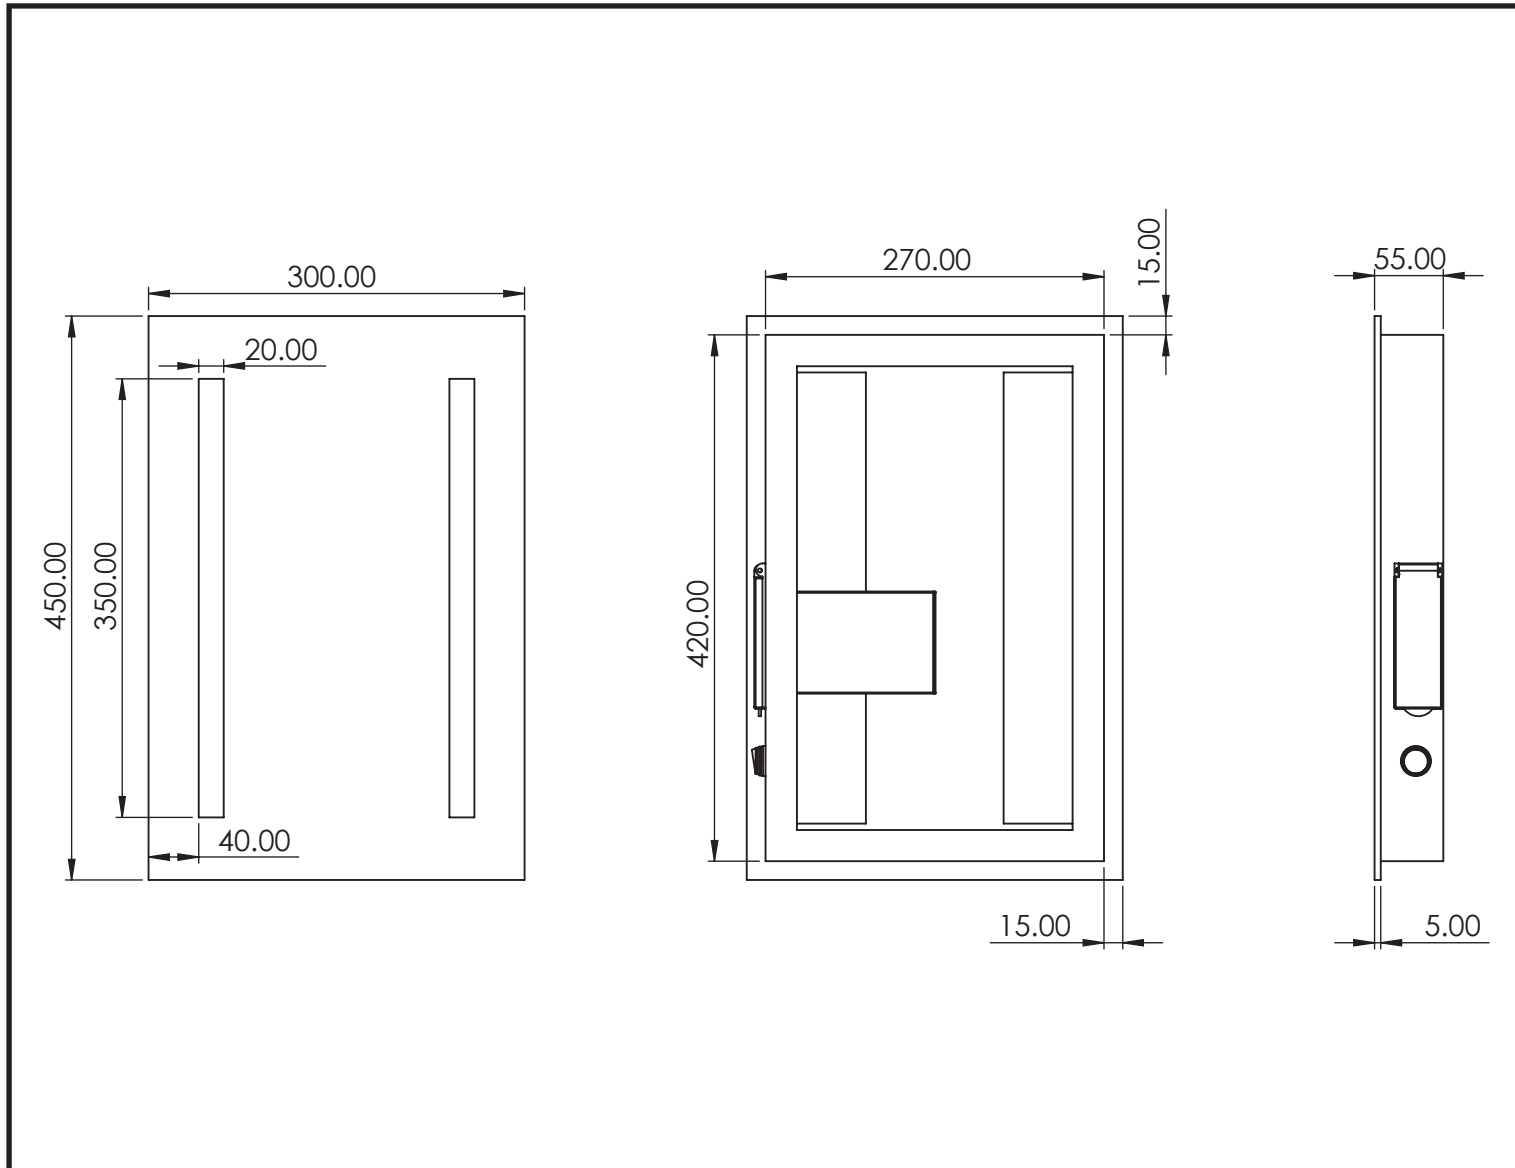

1

2

3

4

Operation / Opération / Delovanje / Betrieb / Operazione

Product Wattage Produit en Watts Moč izdelka Produktleistung Potenza del prodotto	1.4W
---	-------------

IP Rating Classement IP IP zaščita IP-Bewertung Valutazione IP	IP44
--	-------------