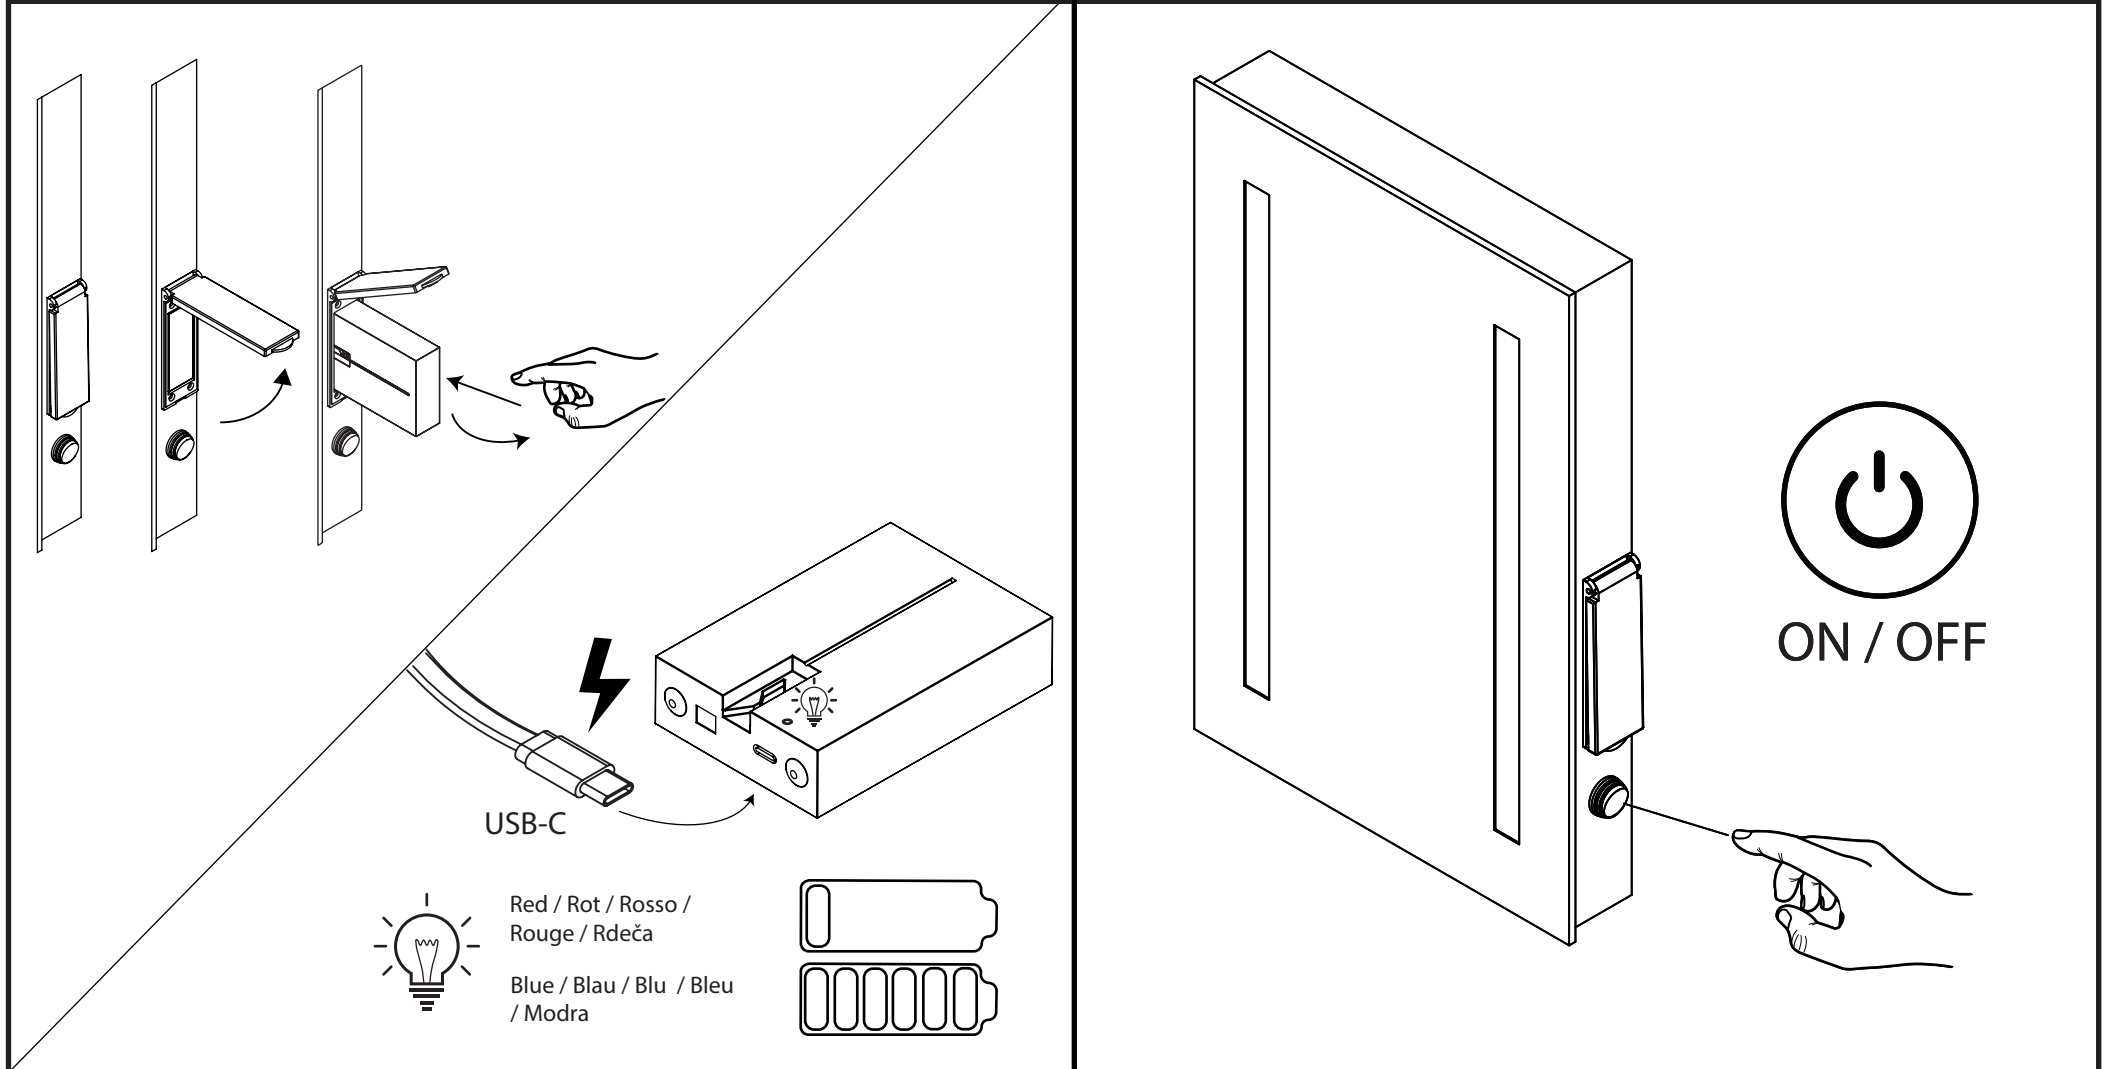

Operation / Opération / Delovanje / Betrieb / Operazione