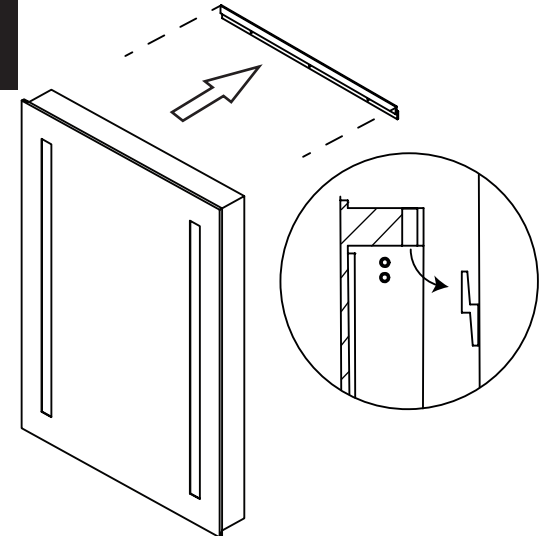

Included / Inclus / Inbegriffen / Incluído / Incluso / Vključeno

1

2

3

4