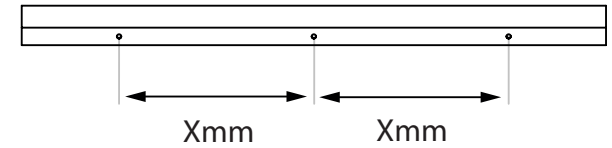

Included / Inclus / Inbegriffen / Incluído / Incluso / Vključeno

1

2

3

4